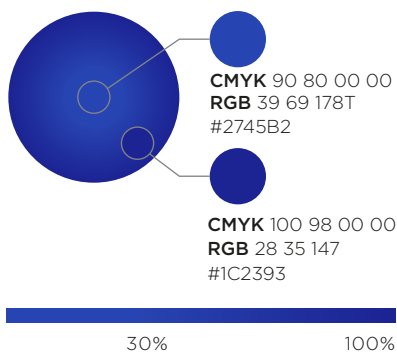

Clique no botão para acessar os arquivos do selo e realizar o download.

DOWNLOAD

SELO OFICIAL Sempre que houver condições adequadas de aplicação, utilize o selo oficial.

Positivo

Negativo

FUNDO AZUL

CMYK 90 80 00 00
RGB 39 69 178
#2745B2

PADRÃO DE CORES OFICIAL

TIPOGRAFIA

Pathway Extreme

ABCDEFGHIJKLMN
OPQRSTUVWXYZ

0123456789

DOWNLOAD

LIMITE DE REDUÇÃO

10 x 9 mm