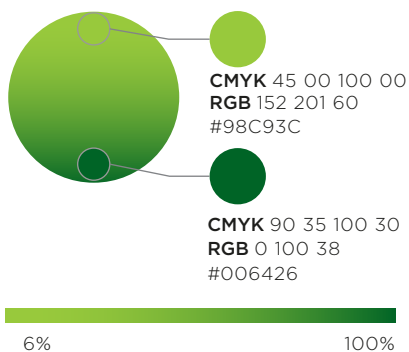

Clique no botão para acessar os arquivos do selo e realizar o download.

DOWNLOAD

SELO OFICIAL Sempre que houver condições adequadas de aplicação, utilize o selo oficial.

Positivo

Negativo

FUNDO AZUL

CMYK 90 80 00 00
RGB 39 69 178
#2745B2

PADRÃO DE CORES OFICIAL

TIPOGRAFIA

Pathway Extreme

ABCDEFGHIJKLMN
OPQRSTUVWXYZ

0123456789

DOWNLOAD

LIMITE DE REDUÇÃO

10 x 9 mm