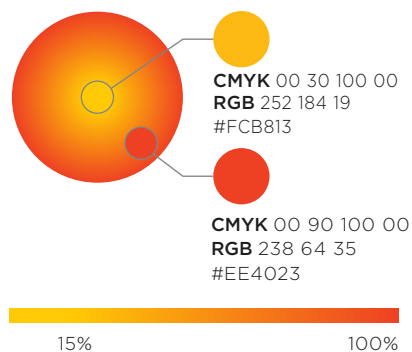

Clique no botão para acessar os arquivos do selo e realizar o download.

DOWNLOAD

SELO OFICIAL Sempre que houver condições adequadas de aplicação, utilize o selo oficial.

Positivo

Negativo

FUNDO AZUL

CMYK 90 80 00 00
RGB 39 69 178
#2745B2

PADRÃO DE CORES OFICIAL

TIPOGRAFIA

Pathway Extreme

ABCDEFGHIJKLMN
OPQRSTUVWXYZ

0123456789

DOWNLOAD

LIMITE DE REDUÇÃO

10 x 9 mm