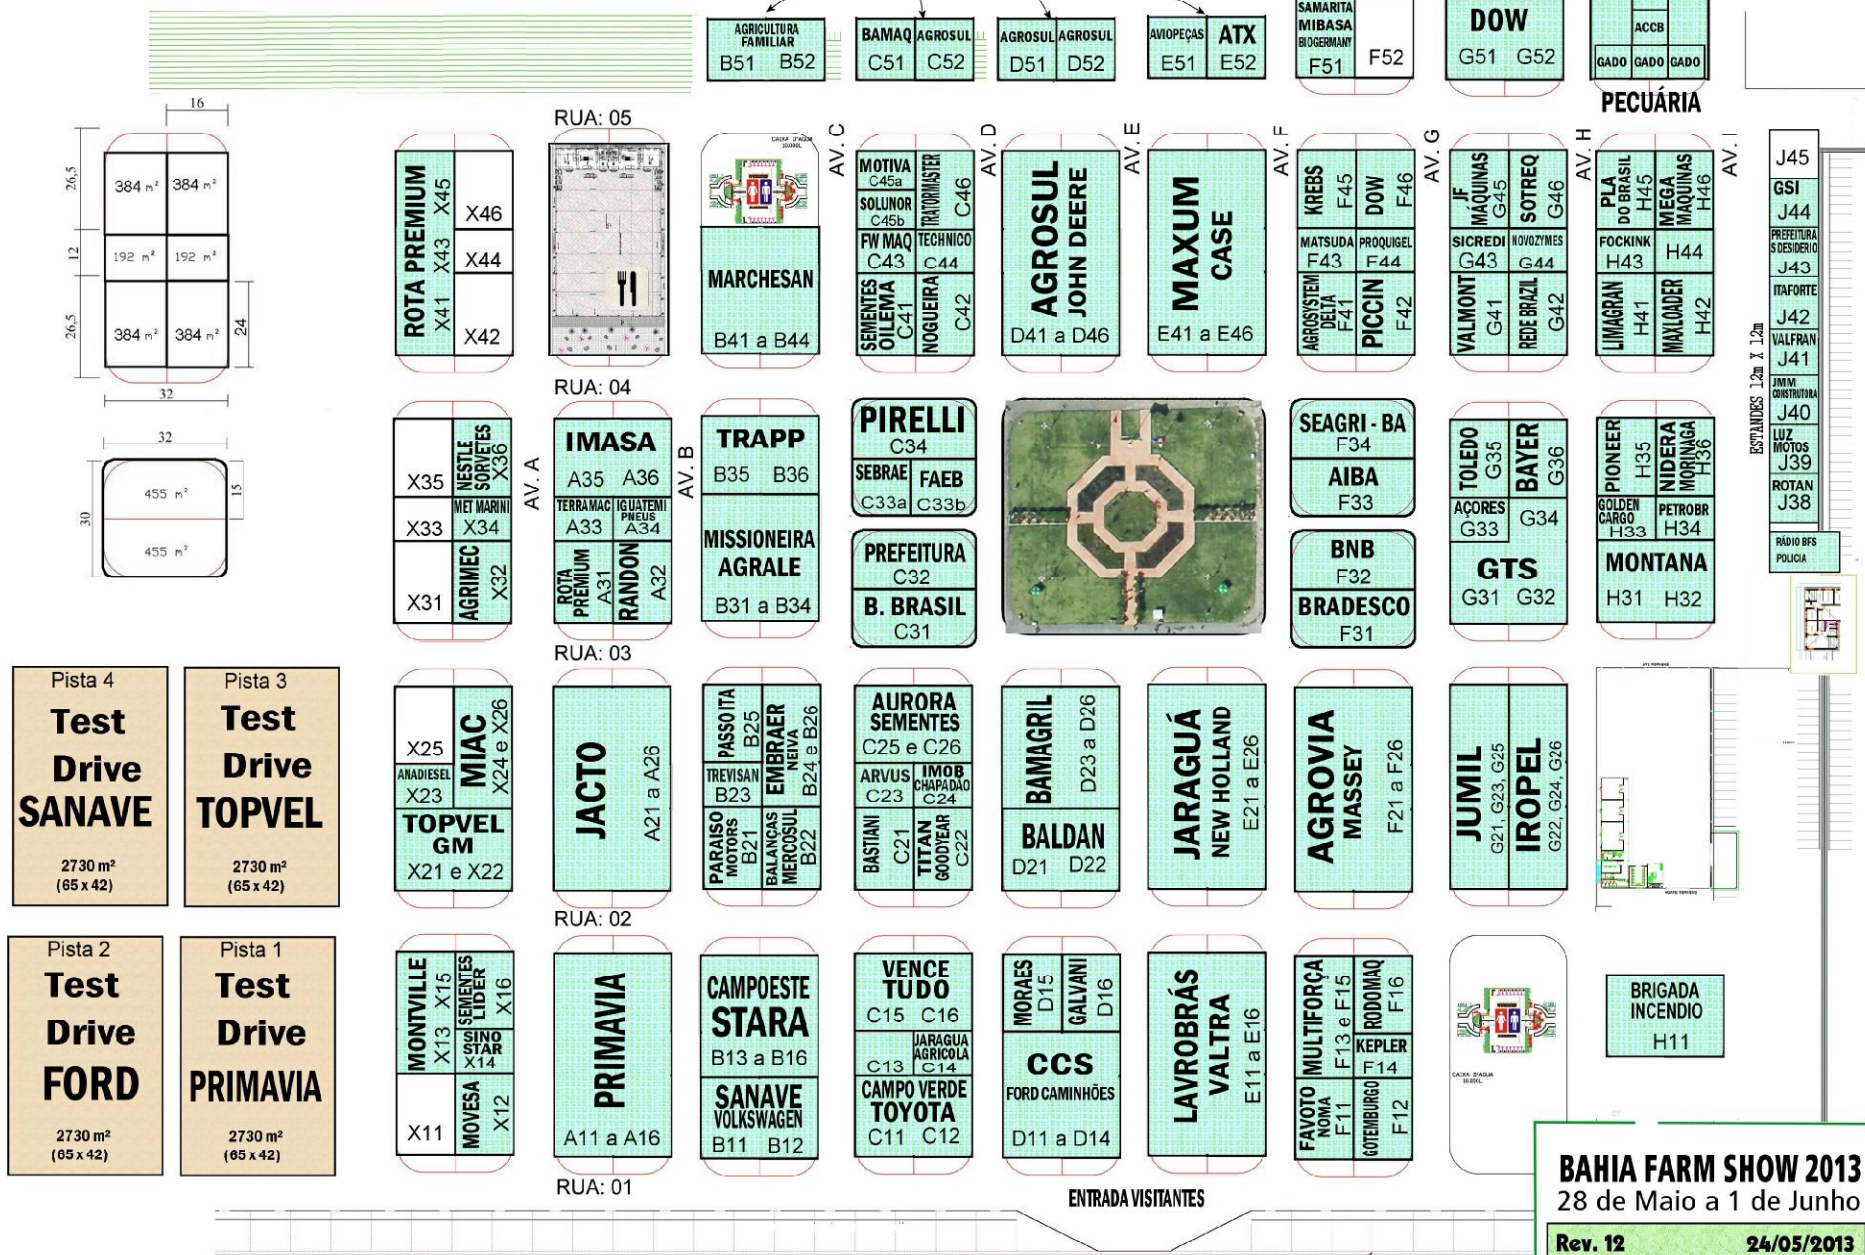

Áreas de 16 x 20m - Ilha 32 x 20m

Pista 4
Test Drive SANAVE
2730 m² (65 x 42)

Pista 3
Test Drive TOPVEL
2730 m² (65 x 42)

Pista 2
Test Drive FORD
2730 m² (65 x 42)

Pista 1
Test Drive PRIMAVIA
2730 m² (65 x 42)

- ESTANDS 1,2m x 1,2m
- J45 GSI
 - J44
 - PREFEITURA SIDERURGIA
 - J43
 - ITAFORTE
 - J42
 - VALFRAN
 - J41
 - J40
 - J39
 - J38
 - RÁDIO BFS POLÍCIA