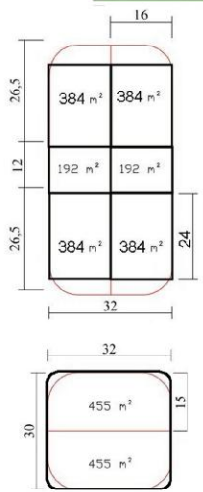

Áreas de 16 x 20m - Ilha 32 x 20m

Pista 4
Test Drive SANAVE
2730 m² (65 x 42)

Pista 3
Test Drive TOPVEL
2730 m² (65 x 42)

Pista 2
Test Drive FORD
2730 m² (65 x 42)

Pista 1
Test Drive PRIMAVIA
2730 m² (65 x 42)

- ESTANDS 1,2m x 1,2m
- J45 GSI
 - J44
 - PREFEITURA SIDERURGIA
 - J43
 - ITAFORTE
 - J42
 - VALFRAN
 - J41
 - J40
 - J39
 - J38
 - RÁDIO BFS POLÍCIA