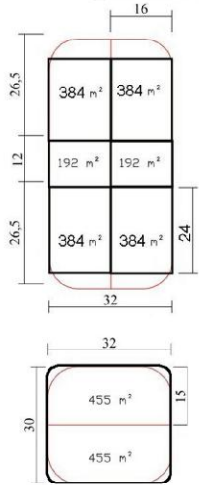

Áreas de 16 x 20m - Ilha 32 x 20m

<p>Pista 4</p> <p><b>Test Drive</b></p> <p>2730 m<sup>2</sup> (65 x 42)</p>	<p>Pista 3</p> <p><b>Pista Test Drive</b></p> <p>2730 m<sup>2</sup> (65 x 42)</p>
<p>Pista 2</p> <p><b>Test Drive</b></p> <p>2730 m<sup>2</sup> (65 x 42)</p>	<p>Pista 1</p> <p><b>Test Drive PRIMAVIA</b></p> <p>2730 m<sup>2</sup> (65 x 42)</p>