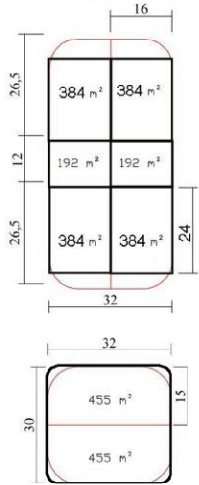

Áreas de 16 x 20m - Ilha 32 x 20m

|   |   |
|---|---|
| <p>Pista 4</p> <p><b>Test Drive</b></p> <p>2730 m<sup>2</sup><br/>(65 x 42)</p> | <p>Pista 3</p> <p><b>Pista Test Drive</b></p> <p>2730 m<sup>2</sup><br/>(65 x 42)</p> |
|---|---|

|   |  |
|---|--|
| <p>Pista 2</p> <p><b>Test Drive</b></p> <p>2730 m<sup>2</sup><br/>(65 x 42)</p> | <p>Pista 1</p> <p><b>Test Drive PRIMAVIA</b></p> <p>2730 m<sup>2</sup><br/>(65 x 42)</p> |
|---|--|