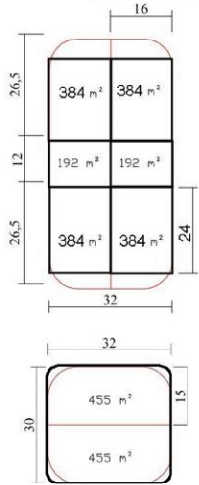

Áreas de 16 x 20m - Ilha 32 x 20m

Pista 4 Test Drive 2730 m² (65 x 42)	Pista 3 Test Drive TOPVEL 2730 m² (65 x 42)
---	--

Pista 2 Test Drive FORD 2730 m² (65 x 42)	Pista 1 Test Drive PRIMAVALIA 2730 m² (65 x 42)
--	--