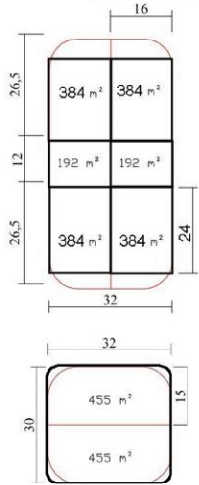

Áreas de 16 x 20m - Ilha 32 x 20m

<p>Pista 4</p> <p><b>Test Drive SANAVE</b></p> <p>2730 m² (65 x 42)</p>	<p>Pista 3</p> <p><b>Test Drive TOPVEL</b></p> <p>2730 m² (65 x 42)</p>
<p>Pista 2</p> <p><b>Test Drive FORD</b></p> <p>2730 m² (65 x 42)</p>	<p>Pista 1</p> <p><b>Test Drive PRIMAVIA</b></p> <p>2730 m² (65 x 42)</p>

RUA: 05		RUA: 04		RUA: 03		RUA: 02		RUA: 01	
AV. A		AV. B		AV. C		AV. D		AV. E	
X45 X46	X43 X44	X35 X36	A35 A36	B35 B36	C45 C46	D41 a D46	E41 a E46	X41 X42	A33 A34
X33 X34	X31 X32	A33 A34	A32	B31 a B34	C33a C33b	C32	F31	X33 X34	A31 A32
X25 X26	X23 X22	X25 X26	A21 a A26	B23 B26	C23 C24	C21 C22	F21 a F26	X23 X22	A21 a A26
X15 X16	X13 X14	X15 X16	A11 a A16	B13 a B16	C15 C16	C13 C14	F13 e F15	X13 X14	A11 a A16
X11 X12	X11 X12	X11 X12	A11 a A16	B11 B12	C11 C12	C11 C12	F11 F12	X11 X12	A11 a A16