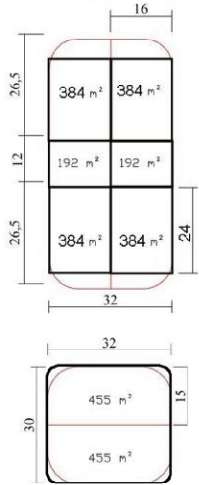

Áreas de 16 x 20m - Ilha 32 x 20m

<p>Pista 4</p> <p>Test Drive SANAVE</p> <p>2730 m² (65 x 42)</p>	<p>Pista 3</p> <p>Test Drive TOPVEL</p> <p>2730 m² (65 x 42)</p>
---	---

<p>Pista 2</p> <p>Test Drive FORD</p> <p>2730 m² (65 x 42)</p>	<p>Pista 1</p> <p>Test Drive PRIMAVIA</p> <p>2730 m² (65 x 42)</p>
---	---