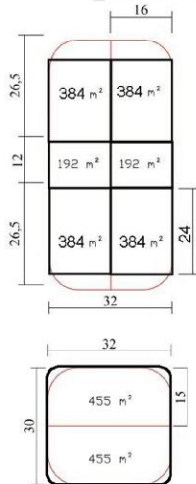

Áreas de 16 x 20m - Ilha 32 x 20m

Pista 4  
**Test Drive SANAVE**  
2730 m²  
(65 x 42)

Pista 3  
**Test Drive TOPVEL**  
2730 m²  
(65 x 42)

Pista 2  
**Test Drive FORD**  
2730 m²  
(65 x 42)

Pista 1  
**Test Drive PRIMAVIA**  
2730 m²  
(65 x 42)